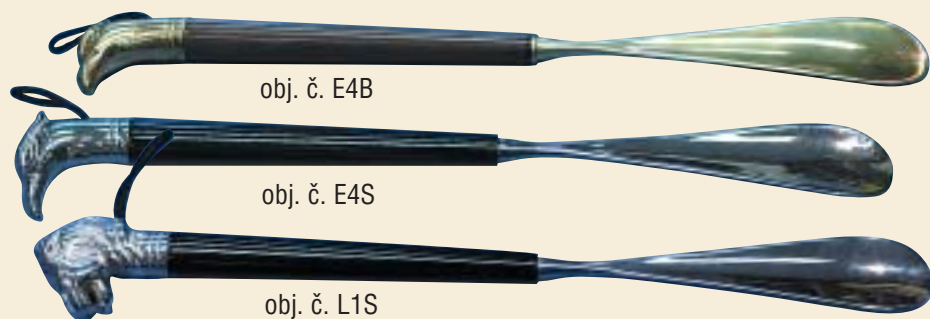

mini dýka (22 cm) obj. č. 1509

mini dýka (25 cm) obj. č. 1510

mini dýka (25 cm) obj. č. 1511

mini dýka (25 cm) obj. č. 1512

mini dýka (25 cm) obj. č. 1513

vycházkové hole skládací třídílné (délka 87 cm)

obj. č. B2B

obj. č. E1B

obj. č. H3B

obj. č. C1B

obj. č. C1S

lžice na obouvání (délka 40 cm)

obj. č. E4B

obj. č. E4S

obj. č. L1S