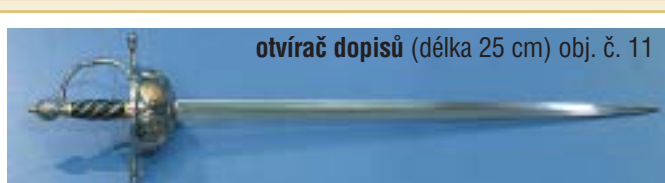

MYRIS TRADE, spol. s r. o.

vzorkovna: Areál Zálesí, Pod Višňovkou 33, 140 00 Praha 4, tel.: 234 035 205, 234 035 203, fax: 234 035 207, e-mail: myris@myris.cz

stojánky
a balení