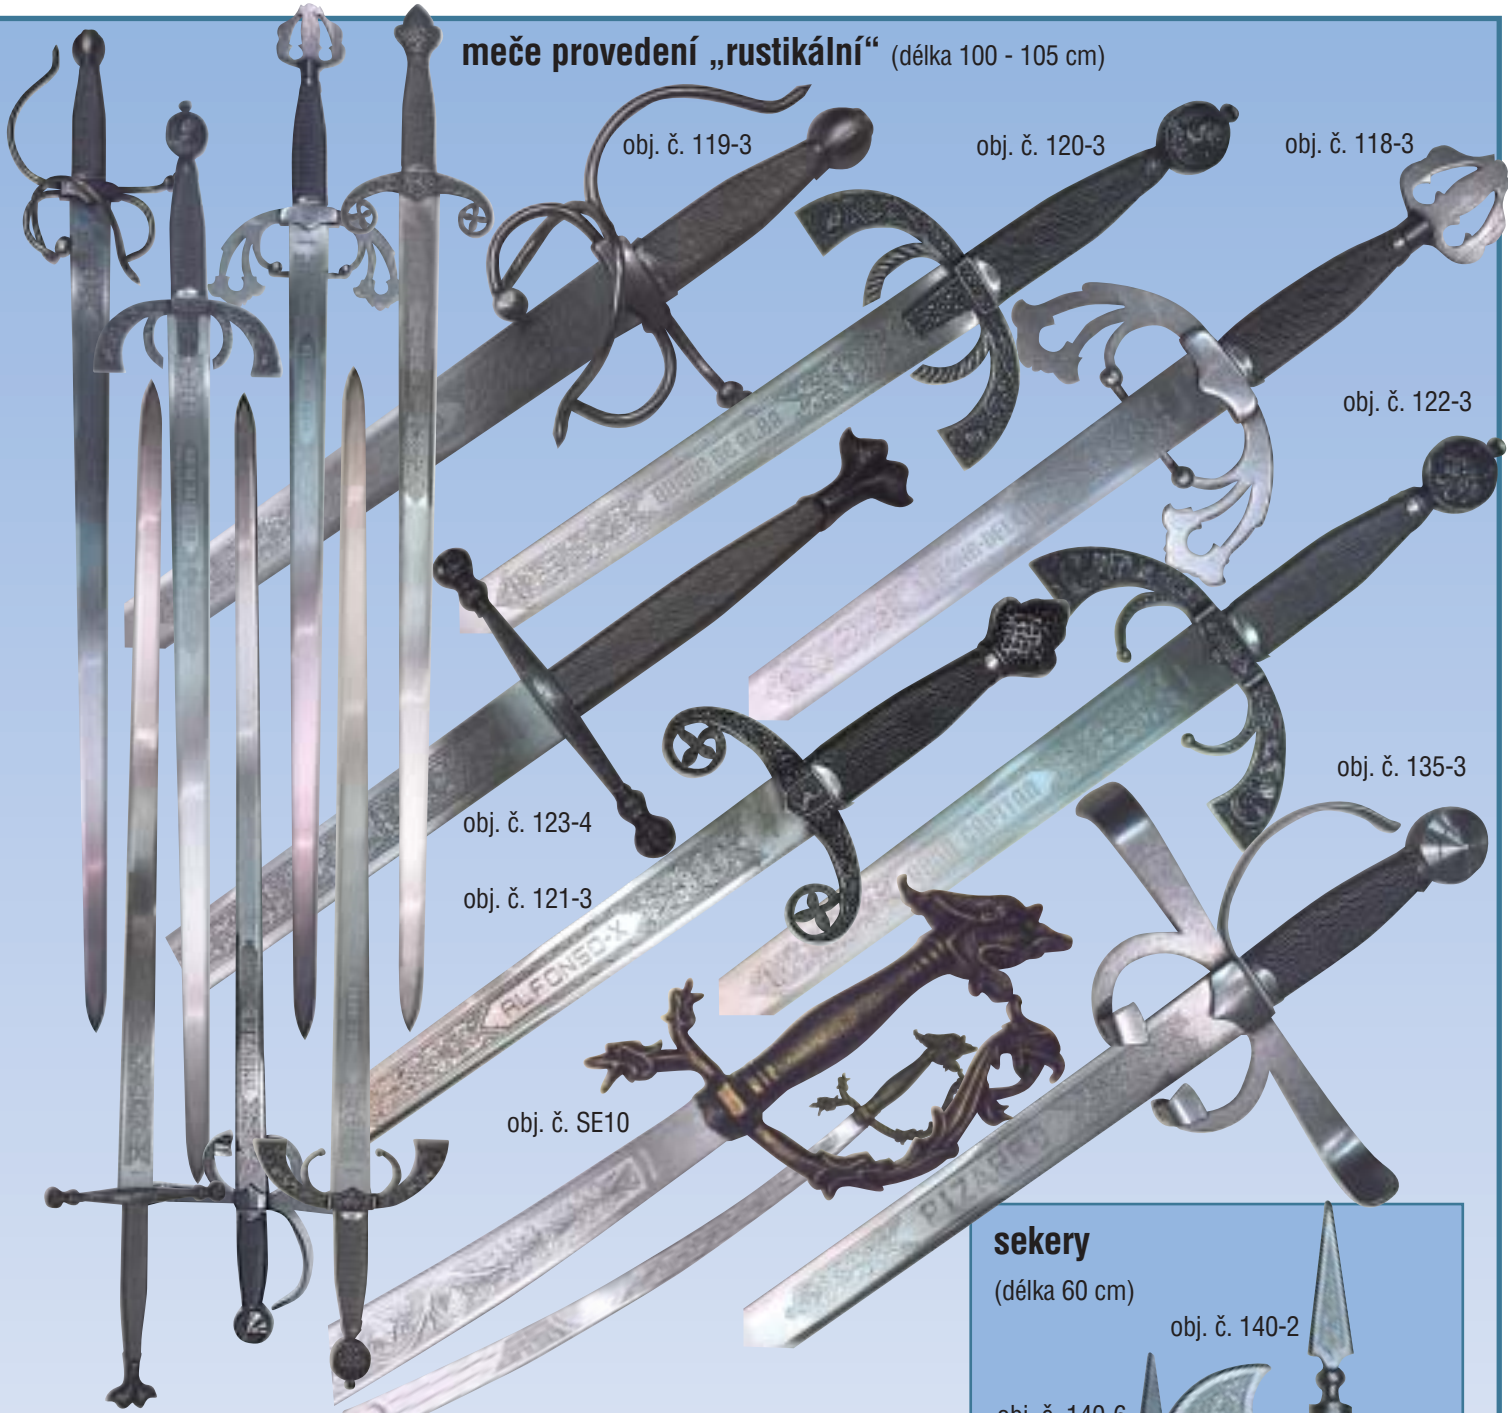

**meče provedení „rustikální“** (délka 100 - 105 cm)

obj. č. 119-3

obj. č. 120-3

obj. č. 118-3

obj. č. 122-3

obj. č. 123-4

obj. č. 121-3

obj. č. 135-3

obj. č. SE10

**sekery**

(délka 60 cm)

obj. č. 140-2

obj. č. 140-6

**meče provedení**

**„rustikální“**

(délka 70 - 75 cm)