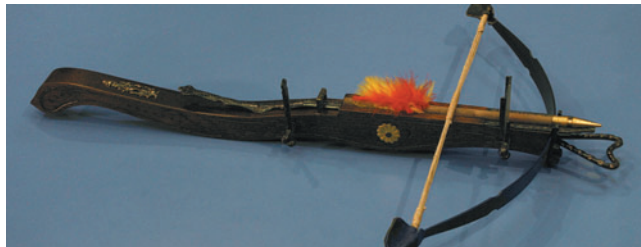

Nefunkční repliky historických pistolí v provedení kov/ /plast, hlaveň, spouštěcí mechanismus a ozdoby z kovu, pažba speciální plast, dokonale provedené téměř k nerozeznání od dřevěné pažby, velmi příznivá cena v poměru ke kvalitnímu provedení.

Pistole na deskách – pistole na desce je již hotový dekorativní celek, který je možno umístit do místnosti bez nutnosti speciálních stojanů, věšáků nebo háčků. Liší se podle typu pistole a tvaru podkladové desky od tvarovaných a zdobených desek až po jednoduché.

KUŠE

malá pistolová kuše (31 x 19 cm) obj. č. 23P

velká kuše s puškovou pažbou (63 x 33 cm) obj. č. 24/1

jednoduchá kuše s puškovou pažbou (61 x 37 cm) obj. č. AF

jednoduchá kuše s puškovou pažbou (51 x 40 cm) obj. č. 12/01