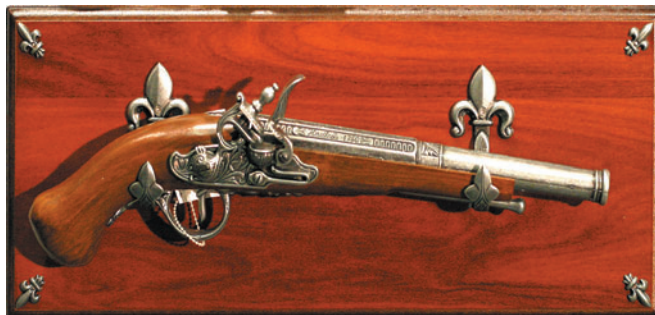

pistole na desce (délka 44 x 18 cm) obj. č. 1096 - 52